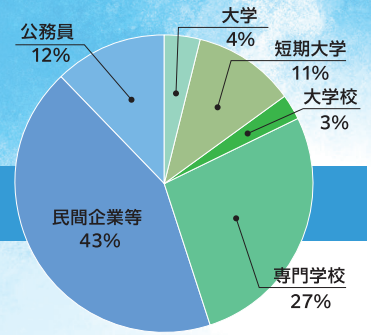

なりたい自分を見つけた

深川東高等学校で過ごす3年間は、自分自身と向き合い、やりたいことや将来の目標を見つけ、ていく大切な時間です。一人ひとりに寄り添ったサポートの実績です。

一人ひとりに寄り添ったサポート

1年生 進路希望調査(3回) 進路学習

2年生 進路希望調査(3回)/インターンシップ(事前学習・実施・事後学習)/インターンシップ発表会/進路模擬面接指導/進路学習

3年生 進路希望調査(2回) 旭川地区企業説明会 地元企業合同説明会 進路学習

指定校推薦枠一覧 <令和7年度実績>

○道内4年制大学

東京農業大学/札幌国際大学/北海道医療大学/星槎国際大学/北海道保健医療大学/北翔大学/北海道文教大学/札幌学院大学/北海道科学大学/北海学園大学/札幌大学/北海道情報大学/育英館大学/日本医療大学

○道内短期大学

帯広大谷短期大学/北翔大学短期大学部/函館大学短期大学/國學院大學北海道短期大学部/北海道武蔵女子短期大学

○准看護学校

深川医師会附属准看護学院